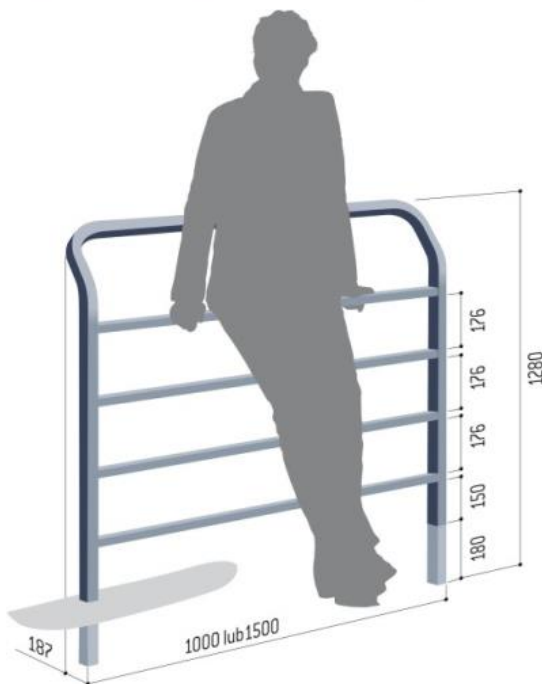

## Bariera Conviviale Standardowa

Funkcjonalna bariera miejska Conviviale zaprojektowana została w celu ochrony i rozgraniczenia ciągów pieszych. Pełni również funkcję podpórki dla przechodniów.

- Dostępne dwie długości: 1000 i 1500 mm
- Wysokość całkowita 1280 mm
- Wysokość użytkowa 1100 mm
- Rama wykonana z rury stalowej 40x40 mm i poprzeczki 30x30 mm
- Bezpośrednie mocowanie do podłoża

STANDARDOWE KOLORY, PALETA RAL:

Nr katalogowy	Produkt	Waga (kg)	Cena netto*
206291	BARIERA CONVIVIALE® STANDARDOWA Dł. 1000 mm	13	<b>410 zł</b>
206290	BARIERA CONVIVIALE® STANDARDOWA Dł. 1500 mm	17	<b>453 zł</b>