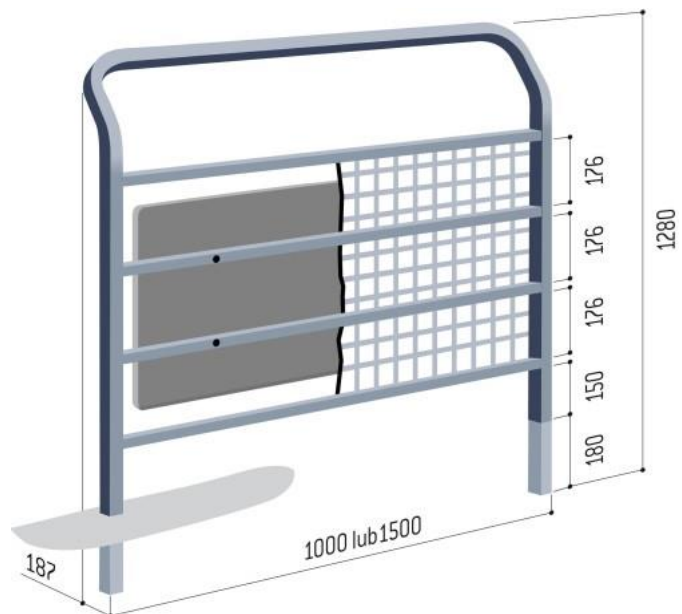

Bariera Conviviale z Okratowaniem

Ażurowe okratowanie bariery z linii Conviviale zwiększa bezpieczeństwo przechodniów i rowerzystów, dodatkowo urozmaica formę, nadaje jej odmiennego wyglądu. Bariera miejska doskonale łączy się ze wszystkimi elementami z linii Conviviale.

- Siatka z kwadratowymi oczkami wykonanymi z drutu \varnothing 5mm
- Dostępne dwie długości: 1000 i 1500 mm
- Wysokość całkowita: 1280 mm
- Wysokość użytkowa: 1100 mm
- Bezpośrednie mocowanie do podłoża

STANDARDOWE KOLORY, PALETA RAL:

Nr katalogowy	Produkt	Waga (kg)	Cena netto*
206292	BARIERA CONVIVIALE® Z OKRATOWANIEM DŁ. 1000 mm	16	491 zł
206293	BARIERA CONVIVIALE® Z OKRATOWANIEM DŁ. 1500 mm	21	563 zł