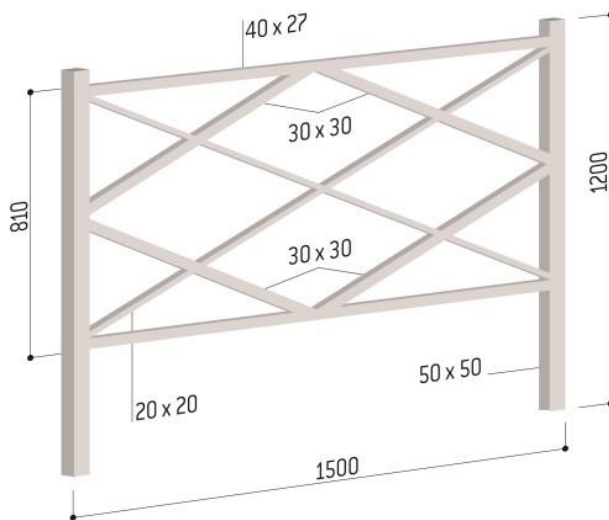

Bariera Romb

Klasyczna i elegancka bariera miejska, która idealnie prezentuje się w szarych, metalicznych odcieniach.

Rozmieszczone pod kątem poprzeczki tworzą charakterystyczne wzory w kształcie rombów.

- Długość: 1500 mm
- Wysokość całkowita: 1200 mm
- Rura stalowa 50x50 i 30x30 mm

STANDARDOWE KOLORY, PALETA RAL:

Nr katalogowy	Produkt	Waga (kg)	Cena netto*
206203	BARIERA ROMB DŁ.1500 mm	16	550 zł

*Podane ceny zawierają **rabat 16%**. W przypadku większych zamówień udzielamy korzystnych rabatów!