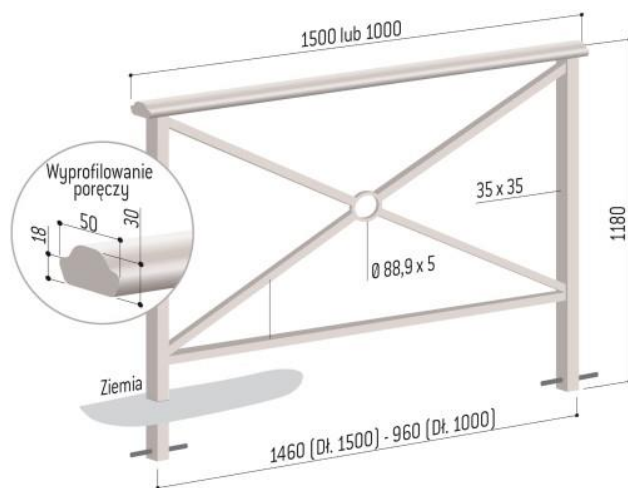

Bariera z poręczą Lizbona

Forma bariery Lizbona inspirowana jest kształtem krzyża św. Andrzeja. To idealne rozwiązanie służące rozgraniczeniu i ochronie alejek, chodników oraz ścieżek rowerowych. Wysunięta poza barierkę poręcz umożliwia łączenie barier miejskich w jednym ciągu.

- Dostępne dwie długości: 1000 i 1500 mm
- Wysokość całkowita: 1180 mm

STANDARDOWE KOLORY, PALETA RAL:

Nr katalogowy	Produkt	Waga (kg)	Cena netto*
206200	BARIERA Z PORĘCZĄ LIZBONA DŁ. 1000 mm	10	382 zł
206201	BARIERA Z PORĘCZĄ LIZBONA DŁ. 1500 mm	13	428 zł