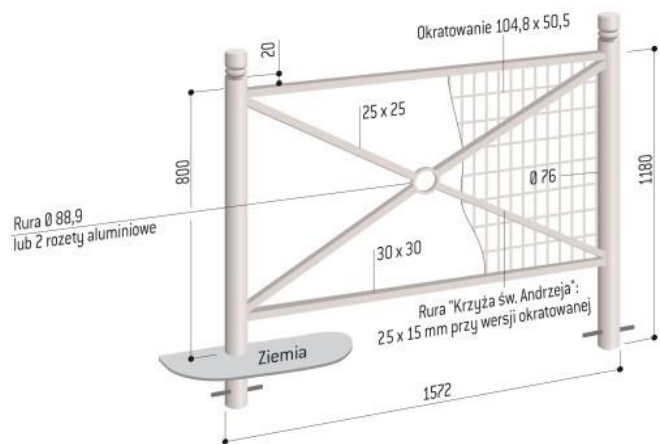

## Bariery Province

Bariery miejskie Province posiadają formę inspirowaną kształtem krzyża św. Andrzeja. Ich prosty wygląd urozmaicony został poprzez zastosowanie zróżnicowanych gałek wieńczących słupki oraz dekorację znajdującą się na skrzyżowaniu ramion krzyża.

- Trzy ramy: prosta krzyżowa (1), okratowana (2) lub rozeta (3)
- Dwie długości: 1072 i 1572 mm
- Wysokość całkowita: 1180 mm

STANDARDOWE KOLORY, PALETA RAL:

	CITY	AGORA	KULA	FORUM	Cena netto*
Province PROSTA KRZYŻOWA, dł.1072 mm	206061	206057	206066	206055	<b>483 zł</b>
Province PROSTA KRZYŻOWA, dł.1572 mm	206161	206157	206166	206149	<b>526 zł</b>
Province OKRATOWANA, dł. 1072 mm	206079	206059	206070	206091	<b>596 zł</b>
Province OKRATOWANA, dł. 1572 mm	206179	206159	206170	206191	<b>667 zł</b>
Province ROZETA, dł.1072 mm	206067	206058	206068	206045	<b>536 zł</b>
Province ROZETA, dł.1572 mm	206167	206158	206168	206156	<b>582 zł</b>