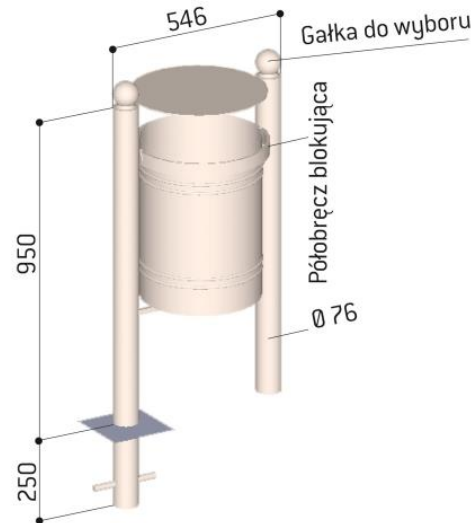

## Kosz na śmieci Santiago 40l

Nieodłączny element małej architektury miejskiej. Dzięki możliwości wyboru gałek wykończeniowych kosz na śmieci Santiago dopasowuje się do każdego charakteru i stylu wnętrza. Kosz wykonano na stalowych rurach Ø76 mm z pokrywą. Pojemnik podtrzymywany jest w górnej części przez 2 półbręcze poziome wykonane z płaskownika stalowego, aby przechylić pojemnik o 45° należy podnieść jedną obręcz.

- Opcjonalnie dostępny pojemnik wykonany z blachy ocynkowanej ogniowo wyposażony w 2 uchwyty wykonane z drutu Ø5 mm
- Opcjonalnie dostępna blokada z zamkiem na klucz trójkątny
- Istnieje możliwość umieszczenia naklejki na pojemniku (naklejka znajduje się w zestawie)
- Bezpośrednie mocowanie kosza do podłoża
- Wykończenie: stal malowana na powierzchni cynku wg palety RAL

STANDARDOWE KOLORY, PALETA RAL:

	CITY	AGORA	KULA	FORUM	Cena netto*
KOSZ SANTIAGO bez pojemnika	208220	208221	208222	206054	<b>1 236 zł</b>
KOSZ SANTIAGO z pojemnikiem	208225	208226	208227	208229	<b>1 400 zł</b>
BLOKADA Z ZAMKIEM NA KLUCZ TRÓJKĄTNY 8 DLA KOSZA SANTIAGO					<b>215 zł</b>