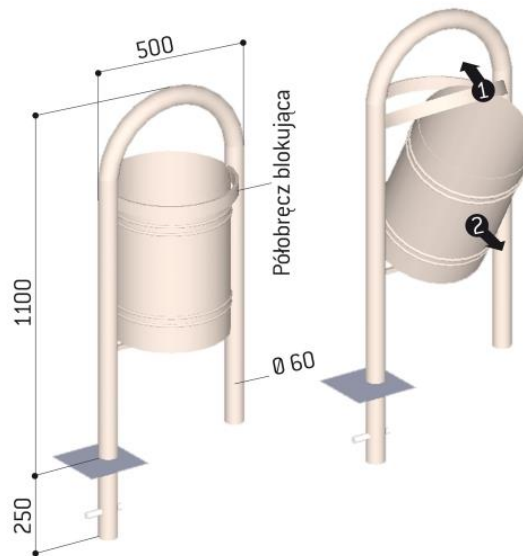

## Kosz na śmieci Vercors 40l

Elegancki kosz na śmieci miejski niewielkich rozmiarów wykonany został na stalowej rurze  $\varnothing 60$  mm. Pojemnik kosza na śmieci podtrzymywany jest w górnej części przez 2 poziome półobrzęcze wykonane z płaskownika stalowego, aby przechylić pojemnik o  $45^\circ$  należy podnieść jedną obręcz.

- Opcjonalnie dostępny pojemnik wykonany z blachy ocynkowanej ogniowo wyposażony w 2 uchwyty wykonane z drutu  $\varnothing 5$  mm
- Opcjonalnie dostępna blokada z zamkiem na klucz trójkątny
- Istnieje możliwość umieszczenia naklejki na pojemniku (naklejka znajduje się w zestawie)
- Bezpośrednie mocowanie kosza do podłoża
- Wykończenie: stal malowana na powierzchni cynku wg palety RAL

STANDARDOWE KOLORY, PALETA RAL:

Nr katalogowy	Produkt	Waga (kg)	Cena netto*
208210	KOSZ VERCORS bez pojemnika	26	<b>805 zł</b>
208211	KOSZ VERCORS z pojemnikiem	30	<b>923 zł</b>
208230	BLOKADA Z ZAMKIEM NA KLUCZ TRÓJKĄTNY 8		<b>215 zł</b>