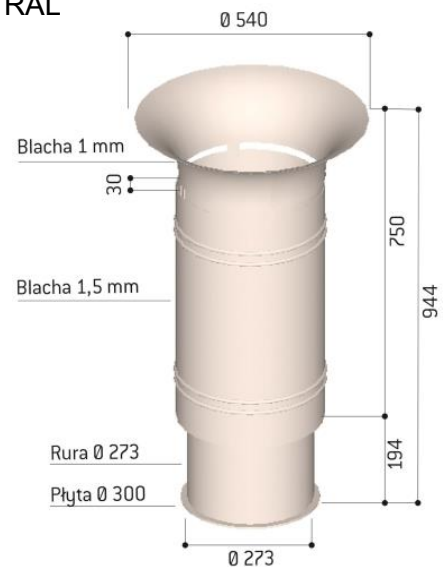

## Kosze na śmieci Cezar 60l

**Kosze na śmieci Cezar** znajdują zastosowanie przy ciągach pieszych, alejkach parkowych, w granicach skwerów oraz parkingów terenowych. Cylindryczna podstawa wyposażona jest w wewnętrzną konstrukcję służącą do przymocowania kosza do podłoża.

Dostępne są dwa modele kosza: standardowy i antyterrorystyczny (bez korpusu)

- Pojemnik wewnętrzny z blachy ocynkowanej ogniowo wyposażony w 2 uchwyty wykonane z drutu Ø5 mm, z blokadą na klucz trójkątny
- W zestawie znajdują się również naklejki do przyklejenia na pojemnik
- Wykończenie: stal malowana na powierzchni cynku wg palety RAL

Wersja antyterrorystyczna kosza na śmieci:

- Kosz bez korpusu umożliwiającą łatwą kontrolę zawartości

STANDARDOWE KOLORY, PALETA RAL:

Nr kat.	Produkt	Waga (kg)	Cena netto*
208201	KOSZ CEZAR z pojemnikiem - PODSTAWA CYLINDRYCZNA	22	<b>1 349 zł</b>
208199	KOSZ CEZAR ANTYTERRORYSTYCZNY- PODSTAWA CYLINDRYCZNA	21	<b>1 122 zł</b>