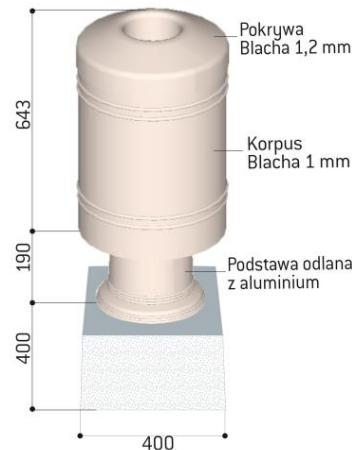

Kosze na śmieci Gregory 60l

Cylindryczny kosz na śmieci Gregory posiada mały otwór uniemożliwiający wkładanie worków z odpadami z gospodarstw domowych. Kosze są samo-gaszące, uniemożliwiają wydostanie się gazu i pozwalają ugasić ogień w jego wnętrzu.

- Pojemnik kosza wykonany z blachy ocynkowanej ogniowo wyposażony w uchwyty pozwalające na jego opróżnianie
- Otwieranie za pomocą klucza trójkątnego
- Zamknięcie poprzez zatrzaśnięcie
- Wykończenie: pojemnik i pokrywa malowana na powierzchni cynku wg palety RAL

Kosze stalowe z 2 różnymi nóżkami:

- 1) Kosz na stalowej podstawie cylindrycznej, wyposażonej w konstrukcję służącą do przeczepienia kosza do podłoża
- 2) Kosz na podstawie odlanej z aluminium Ø270 mm przeznaczonej do bezpośredniego montażu do podłoża. Istnieje możliwość przymocowania kosza za pomocą tulei Serrubloc®, dzięki której kosz staje się ruchomy