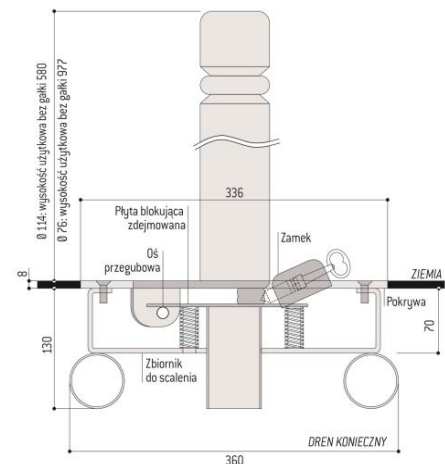

Słupki składane Solibloc®

Słupki drogowe składane Solibloc® gwarantują idealną kontrolę dostępu. Stabilność słupka w pozycji pionowej zapewnia **nowoczesny system blokujący**. Opuszczanie słupka odbywa się za pomocą klucza trójkątnego 14, następuje jego odłączenie od płyty blokującej. Słupek składany wyposażony jest również w korek zapobiegający gromadzeniu się żwiru i liści. Dostępne są również słupki ekonomiczne z zaokrąglonym korkiem (bez gałki) o uproszczonym systemie składania.

- Rura stalowa. Gałki żeliwne lub odlane z aluminium
- Słupku ocynkowane ogniowo (zaokrąglony korek) lub malowane na powierzchni cynku wg palety RAL
- Blokada ocynkowana ogniowo, pomalowana na czarno RAL 9005
- W zestawie znajdują się również elementy mocujące

STANDARDOWE KOLORY, PALETA RAL:

	Waga (kg)	CITY	AGORA	KULA	FORUM	Cena netto*
SŁUPEK Ø 76 + SOLIBLOC®	12	206674	206675	206676	206695	1 418 zł
SŁUPEK Ø 114 + SOLIBLOC®	16	206670	206671	206672	206696	1 516 zł

*Podane ceny zawierają **rabat 7%**. W przypadku większych zamówień udzielamy korzystnych rabatów!

Nr kat.	Produkt	Waga (kg)	Cena netto*
206685	SŁUPEK Ø 76 + SOLIBLOC®, ZAOKRĄGLONY, OCYNKOWANY	12	1 316 zł
206689	SŁUPEK Ø 76 + SOLIBLOC®, ZAOKRĄGLONY, MALOWANY	12	1 387 zł
206686	SŁUPEK Ø 114 + SOLIBLOC®, ZAOKRĄGLONY, OCYNKOWANY	16	1 402 zł
206688	SŁUPEK Ø 144 + SOLIBLOC®, ZAOKRĄGLONY, MALOWANY	16	1 531 zł
206697	SŁUPEK SKŁADANY EKONOMICZNY Ø 76 - OCYNKOWANY	8	432 zł
206698	SŁUPEK SKŁADANY EKONOMICZNY Ø 76 - MALOWANY	8	520 zł