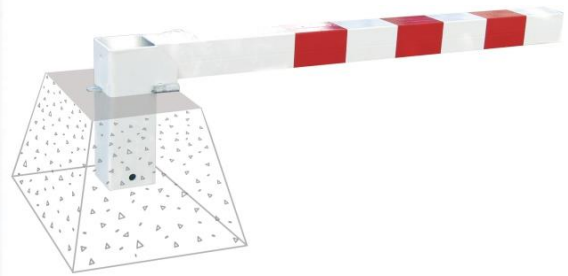

Słupki strażackie składane biało-czerwone

Słupki składane biało-czerwone pełniące formą zapory. Uniemożliwiają wjazd pojazdów poza granicę obszaru objętego zakazem ruchu, stosowane są na drogach pożarowych oraz w miejscach wjazdów na drogi niepubliczne. Słupki wyposażone zostały w odblaskowe czerwone paski. Słupek składany jest w łatwy i szybki sposób dzięki odpowiedniej podstawie blokowanej kluczem trójkątnym.

- Wysokość użytkowa: 1000 mm
- Wysokość całkowita: 1180 mm
- Słupek składany 70x70 mm, blokowanie kluczem trójkątnym
- Prześwit: 96 mm
- Wykończenie: stal malowana na biało RAL9010 z 3 pasami czerwonej taśmy odblaskowej zwiększającej widoczność słupka w nocy

Nr katalogowy	Produkt	Waga (kg)	Cena netto*
206687	SŁUPEK "STRAŻACKI" SKŁADANY 70x70	7	575 zł 489 zł

*Podane ceny zawierają **rabat 15%**. W przypadku większych zamówień udzielamy korzystnych rabatów!