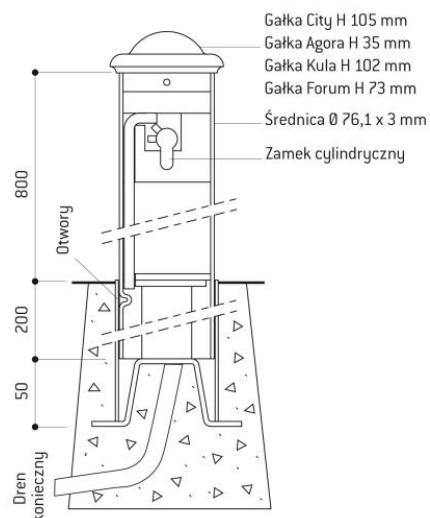

CITY	AGORA	KULA	FORUM	Cena netto*
SŁUPEK Ø 76 + PRIMABLOC - 3 KLUCZE RÓŻNE	206642	206640	206641	2066710	602 zł
SŁUPEK Ø 76 + PRIMABLOC - 3 KLUCZE IDEN.	206645	206647	206665	2066711	602 zł
SŁUPEK Ø 76 + PRIMABLOC - 1 KLUCZ TRÓJKĄTNY	276642	206659	206666	206712	657 zł

*Podane ceny zawierają **rabat 7%**. W przypadku większych zamówień udzielamy korzystnych rabatów!