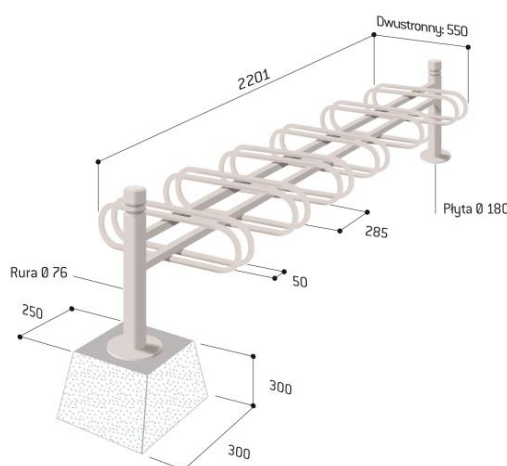

W ofercie dostępne są **stojaki rowerowe dekoracyjne** 3, 6 i 12 miejscowe o nieograniczonej możliwości przedłużania dzięki uniwersalnym modułom. Uchwyty mocowane są obustronnie lub tylko z jednej ze stron (stojak jednostronny lub dwustronny). Stojak rowerowy dekoracyjny ceniony jest przez naszych klientów ze względu na dekoracyjną, unikatową formę i łatwość montażu.

- Jedno lub dwustronne
- Możliwość poszerzania o moduły 6-miejscowe jedno lub dwustronne
- Umożliwiają ustawienie i przyłączenie wszystkich typów rowerów
- Słupki stalowe $\varnothing 76$ mm, rury w kształcie „U” $\varnothing 22$ mm. Odległość między rurami 50 mm.
- Montaż na płytach do przykręcenia do podłoża za pomocą śrub (dostarczone w zestawie)
- Wykonane ze stali ocynkowanej ogniowo i malowane wg palety RAL

STANDARDOWE KOLORY, PALETA RAL: