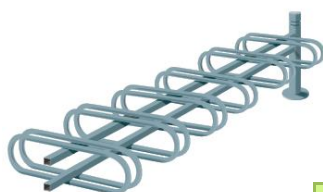

Waga (kg)	CITY	AGORA	KULA	FORUM	Cena netto*
MODUŁ DODATKOWY 6 MIEJSCOWY DWUSTRONNY	24	207345	207340	207341	207346	1 199 zł