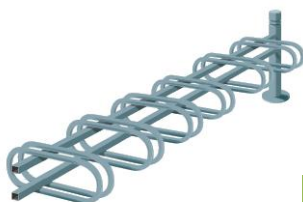

Waga (kg)	CITY	AGORA	KULA	FORUM	Cena netto*
MODUŁ DODATKOWY 6 MIEJSCOWY JEDNOSTRONNY	20	207335	207330	207331	207336	1 044 zł