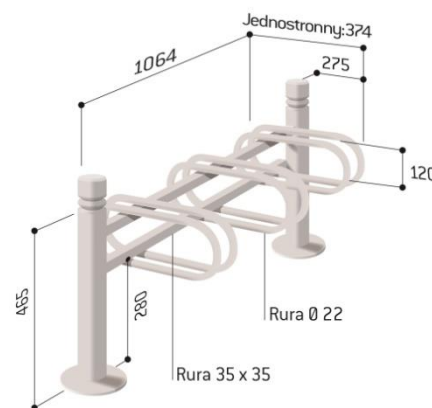

W ofercie dostępne są **stojaki rowerowe dekoracyjne** 3, 6 i 12 miejscowe o nieograniczonej możliwości przedłużania dzięki uniwersalnym modułom. Uchwyty mocowane są obustronnie lub tylko z jednej ze stron (stojak jednostronny lub dwustronny). Stojak rowerowy dekoracyjny ceniony jest przez naszych klientów ze względu na dekoracyjną, unikatową formę i łatwość montażu.

- Jedno lub dwustronne
- Możliwość poszerzania o moduły 6-miejscowe jedno lub dwustronne
- Umożliwiają ustawienie i przyłączenie wszystkich typów rowerów
- Słupki stalowe $\varnothing 76$ mm, rury w kształcie „U” $\varnothing 22$ mm. Odległość między rurami 50 mm.
- Montaż na płytach do przykręcenia do podłoża za pomocą śrub (dostarczone w zestawie)
- Wykonane ze stali ocynkowanej ogniowo i malowane wg palety RAL

STANDARDOWE KOLORY, PALETA RAL: