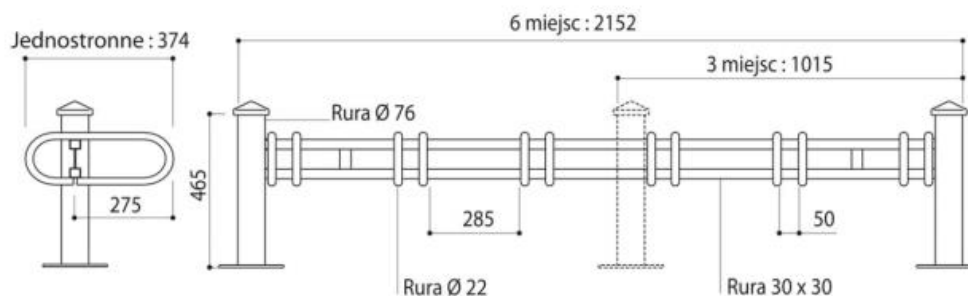

Stojaki rowerowe Merkury

Stojaki **rowerowe Merkury** wykonane zostały ze stali ocynkowanej ogniowo ze słupkami zakończonymi stylowym daszkiem. Uchwyty mocowane są obustronnie lub tylko z jednej ze stron (stojak jednostronny lub dwustronny). W naszej ofercie dostępne są stojaki 3, 6 i 12 miejscowe o nieograniczonej możliwości przedłużania dzięki uniwersalnym modułom.

- Dostępne stojaki 3, 6 i 12 miejscowe
- Słupki $\varnothing 76$ mm, rury w kształcie „U” $\varnothing 22$ mm, odległość między rurkami 50 mm
- Montaż na płytach za pomocą dostarczonych śrub
- Wykończenie: stal ocynkowana ogniowo

Nr kat.	Produkt	Waga (kg)	Cena netto*
207002	STOJAK MERKURY 3-MIEJSCOWY - JEDNOSTRONNY	14	488 zł
207022	STOJAK MERKURY 3-MIEJSCOWY – DWUSTRONNY (6 MIEJSC)	15	520 zł
207003	STOJAK MERKURY 6-MIEJSCOWY - JEDNOSTRONNY	20	641 zł
207023	STOJAK MERKURY 6-MIEJSCOWY – DWUSTRONNY (12 MIEJSC)	25	686 zł
207004	STOJAK MERKURY MODUŁ DODATKOWY 6-MIEJSCOWY - JEDNOSTRONNY	20	501 zł
207064	STOJAK MERKURY MODUŁ DODATKOWY 6-MIEJSCOWY - DWUSTRONNY	25	540 zł